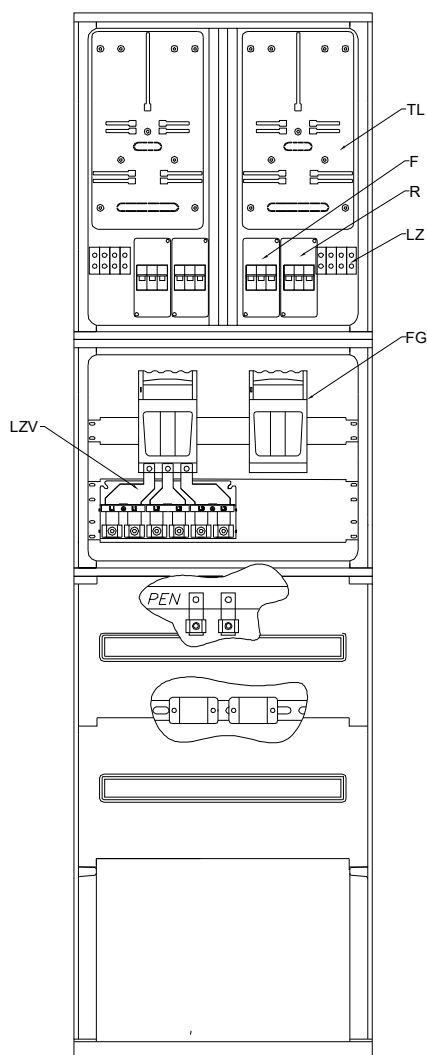

ZŁĄCZE KABLOWO-POMIAROWE

ZK2x-2P

ZK2x-2P

Dane znamionowe:

Napięcie znamionowe: 230 / 400 V
 Napięcie znamionowe izolacji: 500 V
 Prąd znamionowy ciągły: 160 / 63 A
 Stopień ochrony IP: 44
 Klasa ochronności: II
 Stopień odporności IK: 10

Oznaczenia:

FG - zabezpieczenie główne
 F - zabezpieczenie przedlicznikowe
 PEN - szyna PEN
 LZ - listwa zaciskowa
 R - rozłącznik
 TL - tablica licznikowa 3F
 LZV - listwa rozgałęźna