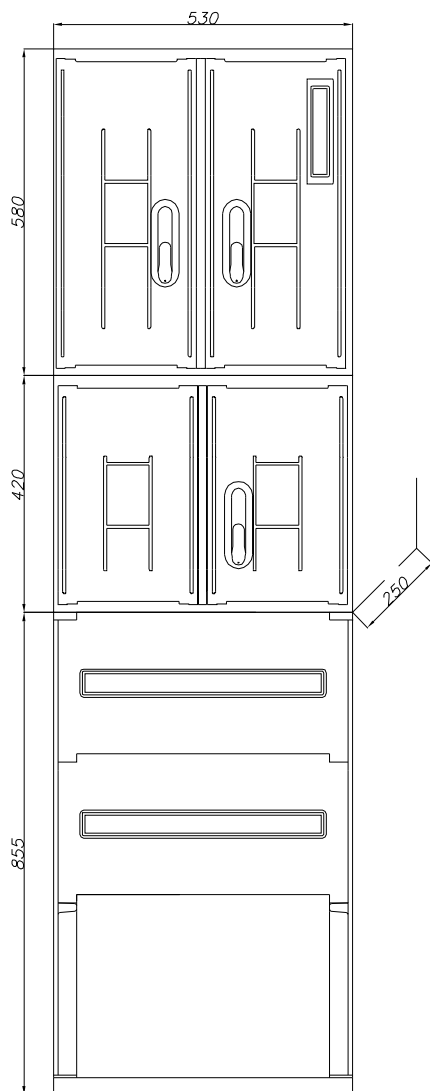

ZŁĄCZE KABLOWO-POMIAROWE

ZK2x-2P

ZK2x-2P

Dane znamionowe:

Napięcie znamionowe: 230 / 400 V
 Napięcie znamionowe izolacji: 500 V
 Prąd znamionowy ciągły: 160 / 63 A
 Stopień ochrony IP: 44
 Klasa ochronności: II
 Stopień odporności IK: 10

Oznaczenia:

FG - zabezpieczenie główne
 F - zabezpieczenie przedlicznikowe
 PEN - szyna PEN
 LZ - listwa zaciskowa
 R - rozłącznik
 TL - tablica licznikowa 3F
 LZV - listwa rozgałęźna