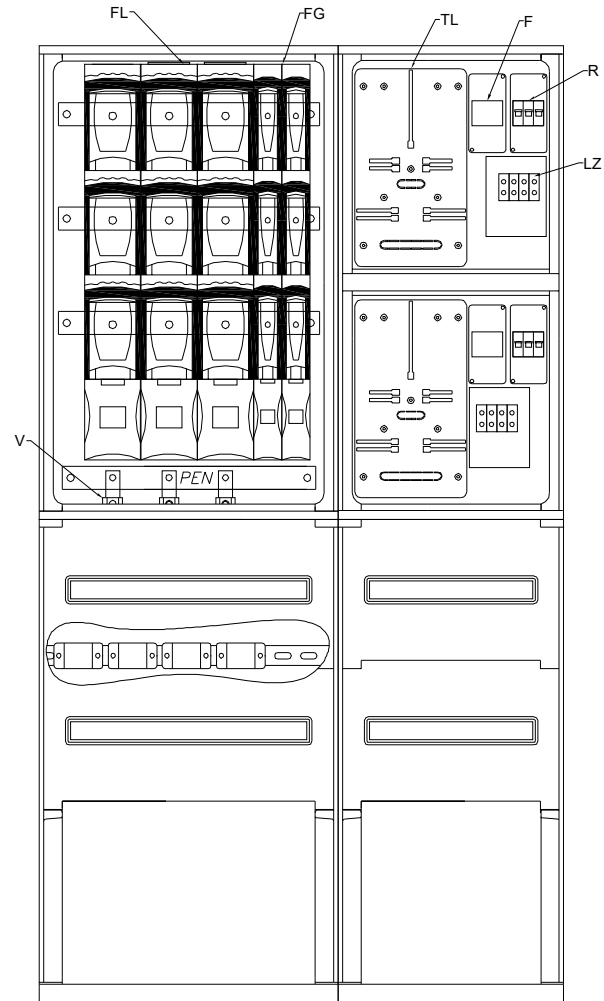

# ZŁĄCZE KABLOWO-POMIAROWE

# SKP4-2P

**Oznaczenia:**

- FL - zabezpieczenie liniowe
- FG - zabezpieczenie główne
- F - zabezpieczenie przedlicznikowe
- PEN - szyna PEN
- V - zacisk typu V
- LZ - listwa zaciskowa
- R - rozłącznik
- RL - rura ochronna
- TL - tablica licznikowa 3F
- UK - uchwyty kablowe