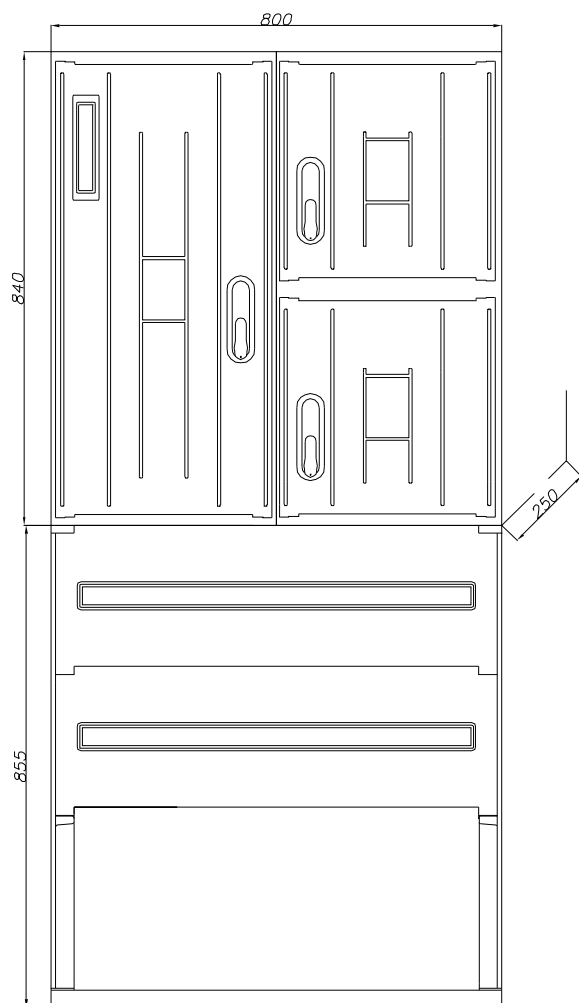

ZŁĄCZE KABLOWO-POMIAROWE

SKP3-2P

SKP3-2P

Dane znamionowe:

Napięcie znamionowe: 230 / 400 V

Napięcie znamionowe izolacji: 500 V

Prąd znamionowy ciągły: 400 / 63 A

Stopień ochrony IP: 44

Klasa ochronności: II

Stopień odporności IK: 10

Oznaczenia:

- FL - zabezpieczenie liniowe
- FG - zabezpieczenie główne
- F - zabezpieczenie przedlicznikowe
- PEN - szyna PEN
- V - zacisk typu V
- LZ - listwa zaciskowa
- R - rozłącznik
- RL - rura ochronna
- TL - tablica licznikowa 3F
- UK - uchwyty kablowe