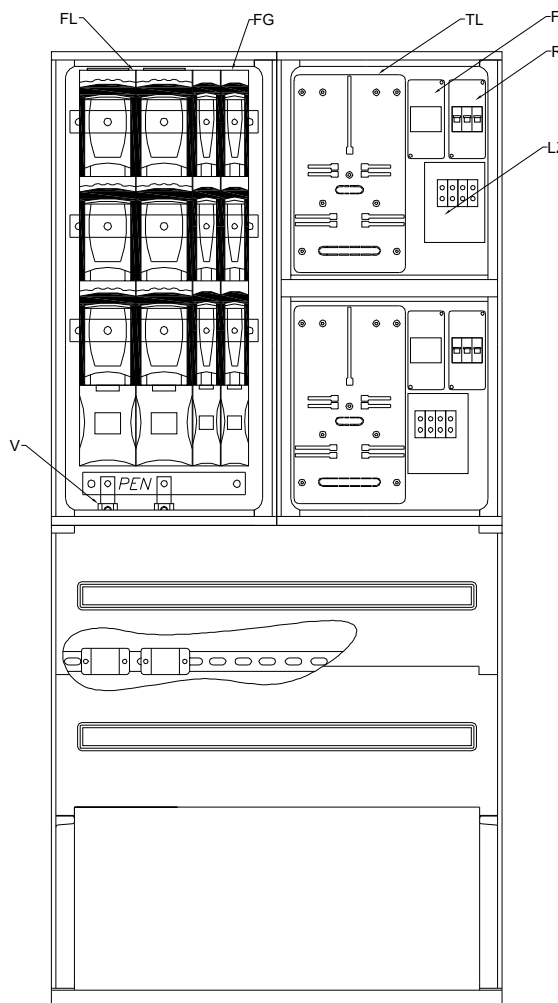

ZŁĄCZE KABLOWO-POMIAROWE

SKP3-2P

SKP3-2P

Dane znamionowe:

Napięcie znamionowe: 230 / 400 V

Napięcie znamionowe izolacji: 500 V

Prąd znamionowy ciągły: 400 / 63 A

Stopień ochrony IP: 44

Klasa ochronności: II

Stopień odporności IK: 10

Oznaczenia:

- FL - zabezpieczenie liniowe
- FG - zabezpieczenie główne
- F - zabezpieczenie przedlicznikowe
- PEN - szyna PEN
- V - zacisk typu V
- LZ - listwa zaciskowa
- R - rozłącznik
- RL - rura ochronna
- TL - tablica licznikowa 3F
- UK - uchwyty kablowe