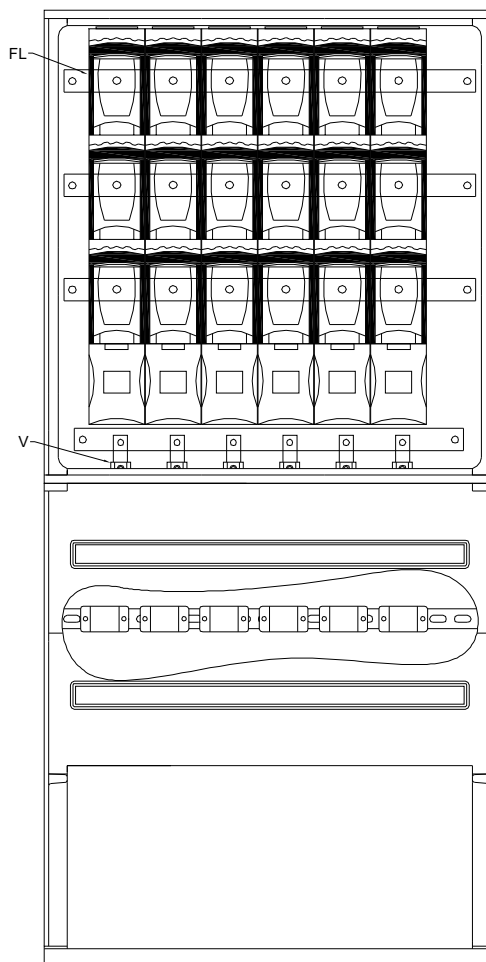

SZAFA KABLOWA

SK6